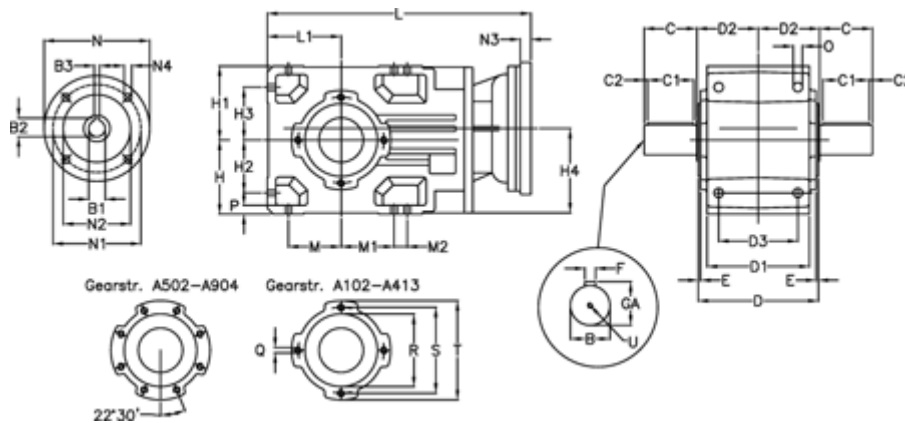

Article number: 296003511692230
 Description: Bevel helical gearbox
 A353UD-116,9-P80B5

Measures

B = 40	D1 = 166	H1 = 100	M2 = 11	Q = M10x17
B1 = 19	D2 = 89	H2 = 73.0	N = 200	R = 110
B2 = 21.8	D3 = 135	H3 = 73.0	N1 = 165	S = 130
B3 = 6	Description = A353 UD-xx P80 B5	H4 = 114.0	N2 = 130	T = 150
C = 70	E = 3.5	L = 436.5	N3 = 4	U = M12x28
C1 = 60	F = 12	L1 = 100	N4 = M10x12	
C2 = 5.0	GA = 43.0	M = 73.0	O = 12.0	
D = 173	H = 100	M1 = 73.0	P = 11	